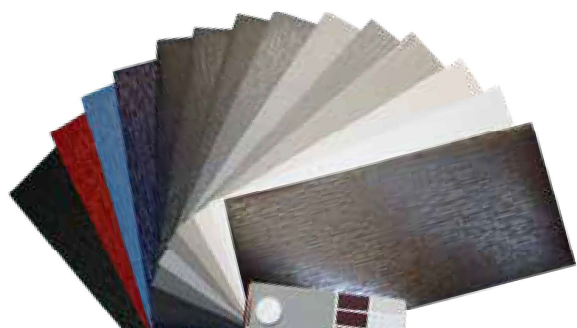

TRADITIONNELLE