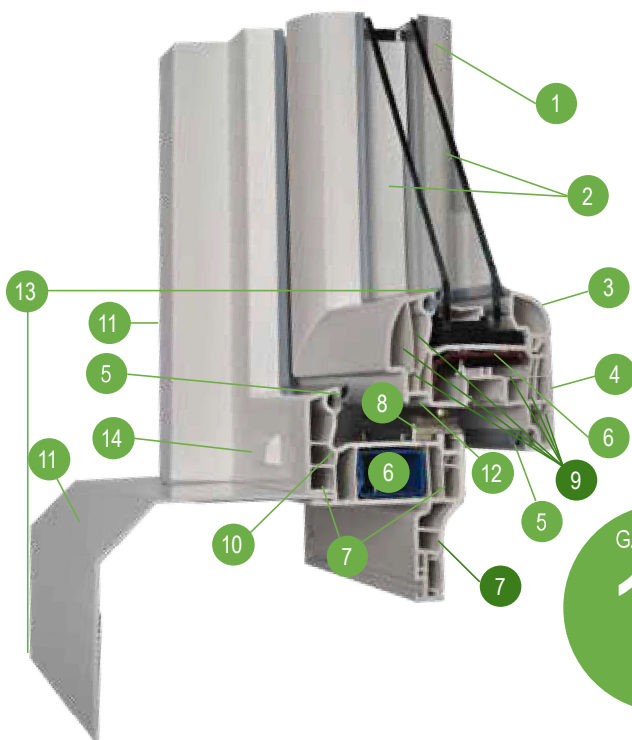

FENÊTRE KIËTUDE

Extérieur galbé

Les ouvrants Kiétude ont été conçus avec une sixième chambre d'isolation sur l'extérieur portant l'épaisseur du profil à 78 mm. En désaffleurer et de forme galbée, cette chambre supplémentaire améliore les performances thermiques et augmente la résistance mécanique de l'ouvrant. De plus, le débord de l'ouvrant forme un rejet d'eau facilitant l'évacuation des eaux de ruissellement.

GARANTIE
15
ans