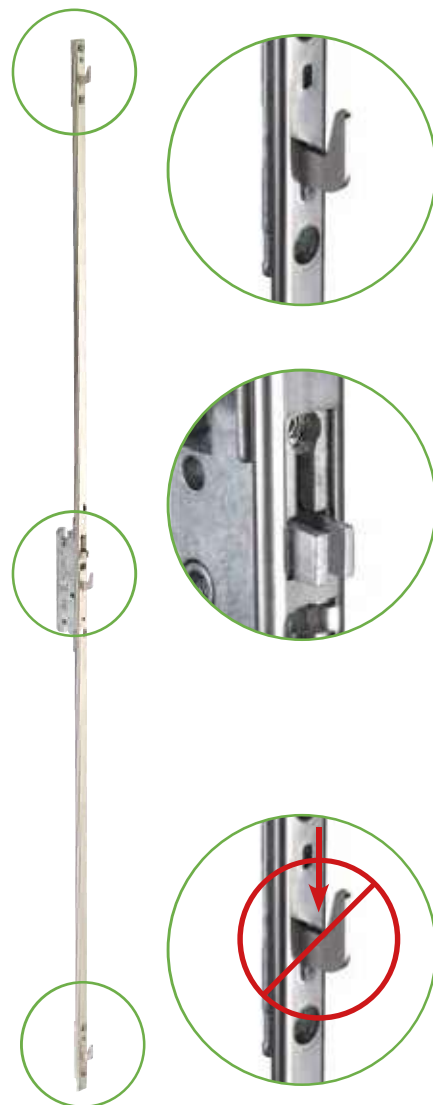

FERRURES

Pour couissant PVC

CRÉMONE SR 3300I

Il est possible d'intégrer une fermeture à clé sur votre couissant. Condamnation à clé : cylindre européen à paneton DIN, traversant ou non.

CRÉMONE SR 3300

CROCHET INOX

à rampe garantissant une meilleure prise dans les gâches, serties sur tringle inox. Fermeture 1, 2, 3 voire 4 points en fonction de la hauteur.

SÉCURITÉ ANTI-FAUSSE MANŒUVRE

interdisant la collision entre le crochet et la gâche lors de la fermeture du châssis. Les crémones peuvent être à 1 ou 2 points de condamnation sur les petites dimensions (- 1350 mm hauteur)

SÉCURITÉ ANTI-CROCHETAGE

interdisant une effraction simple par action sur les crochets (brevet dépôt n° 03 12282)