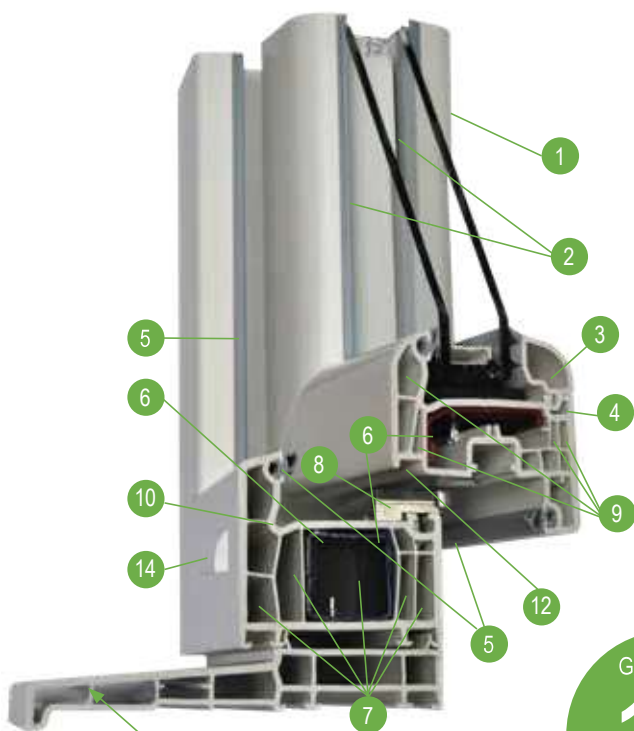

Parclose moulurée

Montant central intérieur

PVC

GARANTIE
15
ans

Montant central extérieur droit

- 1 PVC modifié choc à haute résistance mécanique
- 2 Joints de vitrage et de parclose EPDM
- 3 Parclose moulurée
- 4 Profilé aux parois extérieures de forte épaisseur
- 5 Double barrière de joint de butée en EPDM soudé dans les angles
- 6 Renforts métalliques suivant avis techniques Veka
- 7 Dormant rénovation à 5 chambres avec recouvrement **compensé à doucine**.
- 8 Système de blocage de l'ouvrant semi-fixe
- 9 Profilé d'ouvrant à 5 chambres à haute résistance mécanique
- 10 Pente du dormant inclinée pour évacuation des eaux de ruissellement
- 11 Rainure évitant le phénomène "goutte d'eau" à l'ouverture
- 12 Prise de jour (dormant + ouvrant) réduite augmentant la surface vitrée
- 13 Trou d'évacuation des eaux de ruissellement protégé par busette anti-reflux

Pièce d'appui et dormant neufs

GARANTIE

15
ans

Parclose arrondie

Montant central
intérieur

Montant central
extérieur arrondi

- 1 PVC modifié choc à haute résistance mécanique
- 2 Joints de vitrage et de parclose gris EPDM
- 3 Parclose
- 4 Profilé aux parois extérieures de forte épaisseur
- 5 Double barrière de joint de butée en EPDM soudé dans les angles
- 6 Renforts métalliques suivant avis techniques Veka
- 7 Dormant rénovation à 5 chambres **compensé à doucine**
- 8 Système de blocage de l'ouvrant semi-fixe
- 9 Profilé d'ouvrant à 5 chambres **ou 6 chambres** à haute résistance mécanique
- 10 Pente du dormant inclinée pour évacuation des eaux de ruissellement
- 11 Habillage PVC protégeant le bâti bois
- 12 Rainure évitant le phénomène "goutte d'eau" à l'ouverture
- 13 Prise de jour (dormant + ouvrant) réduite augmentant la surface vitrée
- 14 Trou d'évacuation des eaux de ruissellement protégé par busette anti-reflux