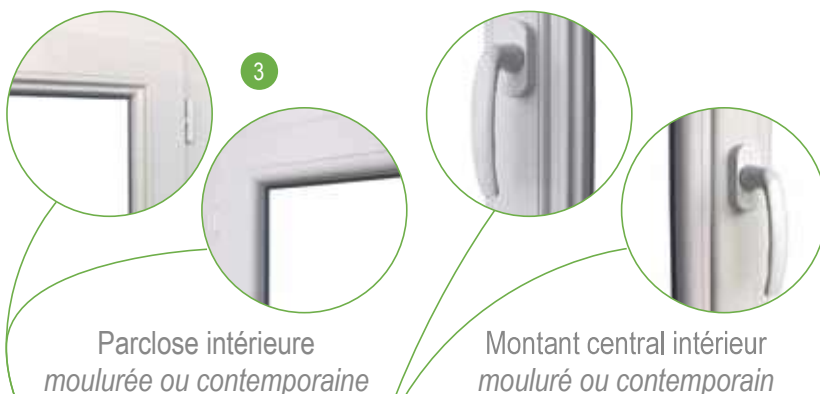

FENÊTRE KIËTUDE

Extérieur galbé

Les ouvrants Kiétude ont été conçus avec une sixième chambre d'isolation sur l'extérieur portant l'épaisseur du profil à 78 mm. En désaffleurer et de forme galbée, cette chambre supplémentaire améliore les performances thermiques et augmente la résistance mécanique de l'ouvrant. De plus, le débord de l'ouvrant forme un rejet d'eau facilitant l'évacuation des eaux de ruissellement.

GARANTIE
15
ans

PVC

PAUMELLE ANTI-DÉGONDABLE

Pour une meilleure sécurité, toutes les menuiseries CALIBAIE sont équipées d'une paumelle anti-dégondage en partie haute à l'identique des systèmes oscillo-battant, il est nécessaire d'ouvrir l'ouvrant à 90° pour le dégondrer. Dans toute autre position, le soulèvement du vantail est impossible. Il ne peut donc pas se décrocher et préserve votre famille du risque de blessure.