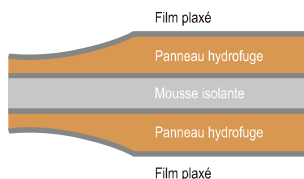

COULEURS PVC

PANNEAUX PLATE-BANDES

PVC

TEINTÉS MASSE

ESSENCE BOIS

Winchester

Double isolation phonique et thermique

Très isolants, fabriqués sur mesure pour s'ajuster parfaitement dans vos soubassements, notre gamme de panneaux plates bandes apporte le relief qui met en valeur vos portes et portes-fenêtres.