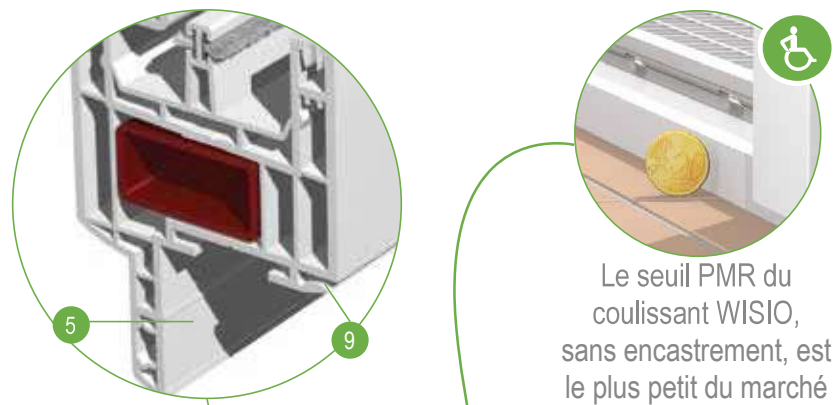

COULISSANT WISIO

Inspiré des techniques de fabrication des menuiseries aluminium, ce concept novateur permet une esthétique où finesse et performances sont au rendez-vous. Par les qualités intrinsèques du matériau PVC, vous obtenez ainsi un couissant aux excellentes performances thermiques et acoustiques. Le montant central étant limité à 35 mm, vous pourrez bénéficier d'une surface vitrée exceptionnelle.