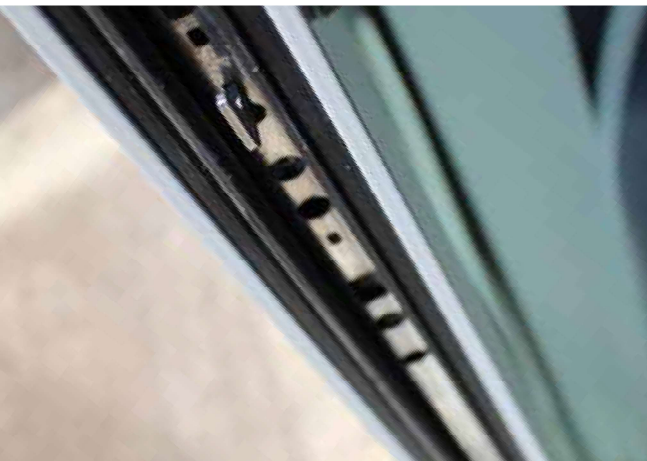

FERRURES

Pour couissant PVC

CRÉMONE SR 3300I

Il est possible d'intégrer une fermeture à clé sur votre couissant. Condamnation à clé : cylindre européen à paneton DIN, traversant ou non.

CRÉMONE SR 3300

CROCHET INOX

à rampe garantissant une meilleure prise dans les gâches, serties sur tringle inox. Fermeture 1, 2, 3 voire 4 points en fonction de la hauteur.

SÉCURITÉ ANTI-FAUSSE MANŒUVRE

interdisant la collision entre le crochet et la gâche lors de la fermeture du châssis. Les crémones peuvent être à 1 ou 2 points de condamnation sur les petites dimensions (- 1350 mm hauteur)

SÉCURITÉ ANTI-CROCHETAGE

interdisant une effraction simple par action sur les crochets (brevet dépôt n° 03 12282)