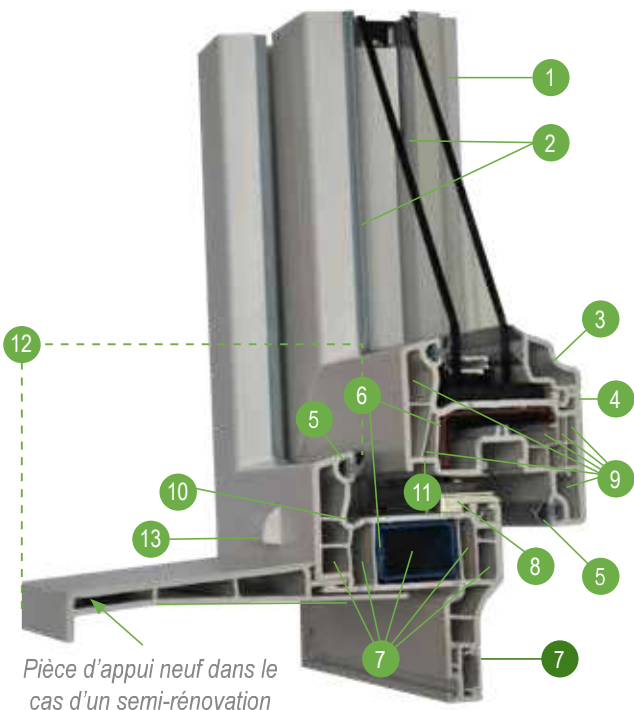

Parclose moulurée

Montant central intérieur

PVC

GARANTIE
15
ans

Montant central extérieur droit

- 1 PVC modifié choc à haute résistance mécanique
- 2 Joints de vitrage et de parclose EPDM
- 3 Parclose moulurée
- 4 Profilé aux parois extérieures de forte épaisseur
- 5 Double barrière de joint de butée en EPDM soudé dans les angles
- 6 Renforts métalliques suivant avis techniques Veka
- 7 Dormant rénovation à 5 chambres avec recouvrement **compensé à doucine**.
- 8 Système de blocage de l'ouvrant semi-fixe
- 9 Profilé d'ouvrant à 5 chambres à haute résistance mécanique
- 10 Pente du dormant inclinée pour évacuation des eaux de ruissellement
- 11 Rainure évitant le phénomène "goutte d'eau" à l'ouverture
- 12 Prise de jour (dormant + ouvrant) réduite augmentant la surface vitrée
- 13 Trou d'évacuation des eaux de ruissellement protégé par busette anti-reflux