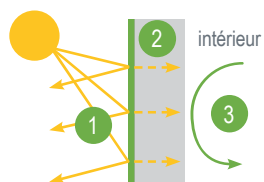

Les fenêtres couleurs Calibaie, obtiennent d'excellentes performances thermiques et bénéficient du classement Acotherm TH11 avec double vitrage PTR+.

TEINTES STANDARD LAQUÉES

Performance technique

Dilatation maîtrisée